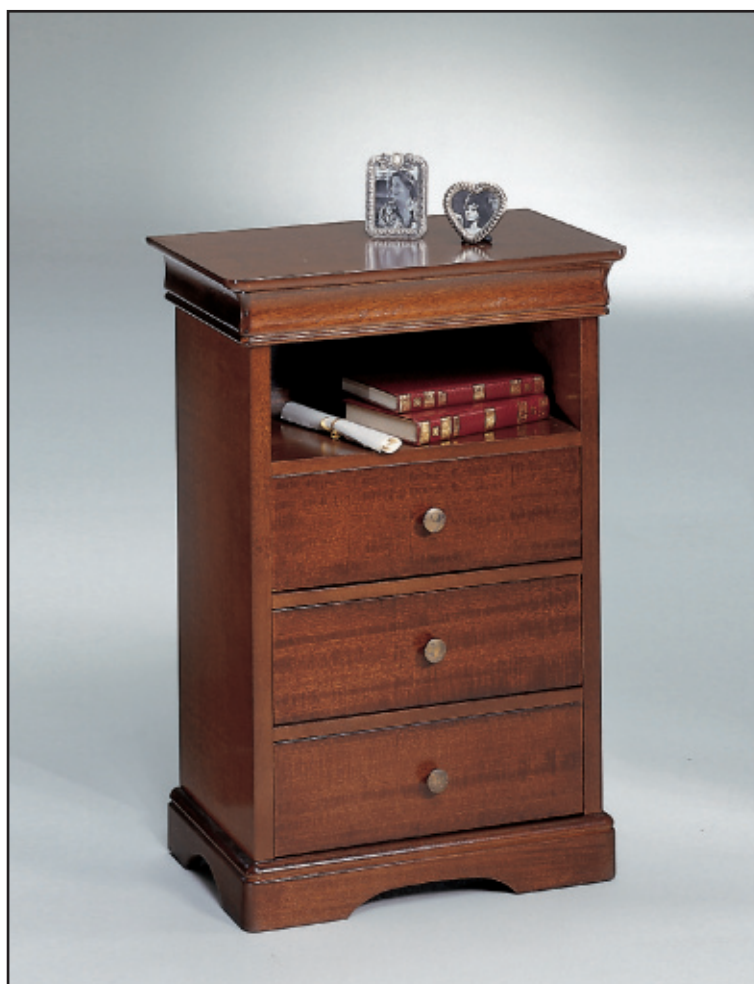

Art. 2998 Comodino, 2 c. + vano 52x32x62 h
 Night table, 2 d. + shelf
 Chevet, 2 t. + niche

Art. 2999 Comodino, 3 cassetti 52x32x62 h
 Night table, 3 drawers
 Chevet, 3 tiroirs

Art. 323 Comodino, 3 + 1 c. 52x35x68 h
 Chef of drawers, 3 + 1 d.
 Chiffonier, 3 + 1 t.

Art. 2997 Comodino, 3 cassetti + vano 52x32x77 h
 Night table, 3 drawers + shelf
 Chevet, 3 tiroirs + niche