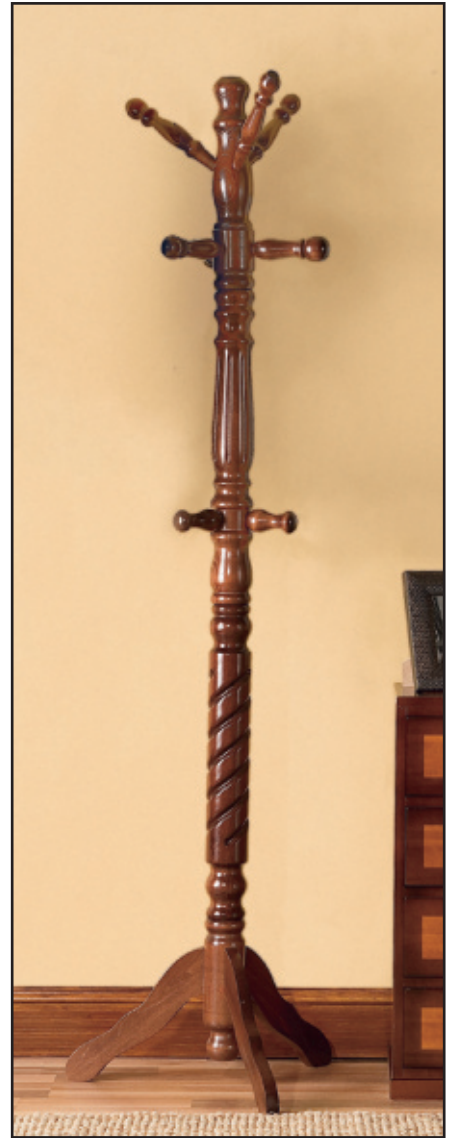

Art. 1091 Attaccapanni
Coat hanger
Portemanteaux
h 180

Art. 1068 Attaccapanni rigato
Coat hanger
Portemanteaux
h 180

Art. 1168 Appendiabiti tornito
Coat hanger
Portemanteaux
h 180

Art. 342 Scarpiera, 2 ribalte - "Luigi Filippo"
Shoe case, 2 flaps - "Luigi Filippo"
Meuble chaussures, 2 abattants - "Luigi Filippo"
78x34x86 h

Art. 2990 Scarpiera, 3 ribalte - "Luigi Filippo"
Shoe case, 3 flaps - "Luigi Filippo"
Meuble chaussures, 2 abattants - "Luigi Filippo"
77x21x122 h